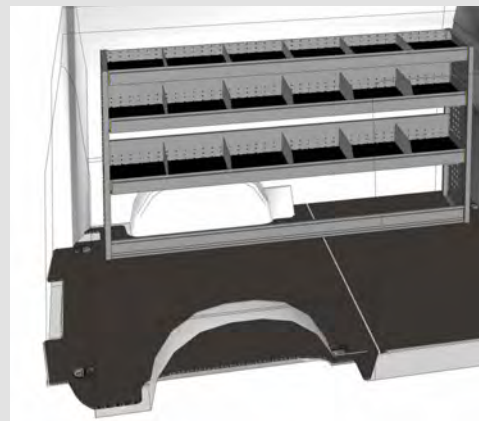

Abmessungen L x T x H: 1225 x 365 x 1000 mm

Einsteigerpaket EPC

**455,- €**

Montage optional 130,- €

Abmessungen L x T x H: 1524 x 365 x 1000 mm

Einsteigerpaket EPD

**435,- €**

Montage optional 130,- €

Abmessungen L x T x H: 1733 x 365 x 1000 mm

Einsteigerpaket EPE

**465,- €**

Montage optional 130,- €

Abmessungen L x T x H: 2032 x 365 x 1000 mm

Für eine umfassende Beratung auch vor Ort stehen gut ausgestattete Vorführfahrzeuge bereit.

Montage optional 300,- €

Abmessungen L x T x H: 2749 x 365 x 1400 mm / 1225 x 365 x 1400 mm