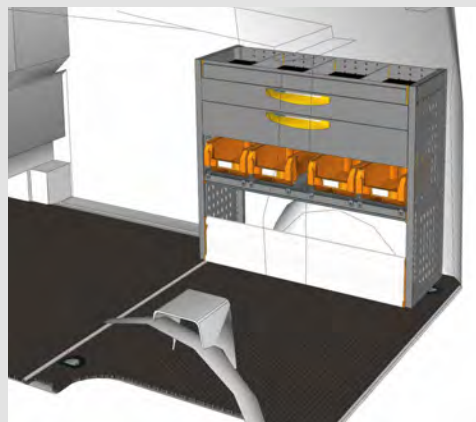

Abmessungen L x T x H: 1225 x 365 x 1000 mm

Einsteigerpaket EPC

**455,- €**

Montage optional 130,- €

Abmessungen L x T x H: 1524 x 365 x 1000 mm

Einsteigerpaket EPD

**435,- €**

Montage optional 130,- €

# SONDERAKTIONEN

Sonderaktion SA1

**890,- €**

Montage optional 260,- €

Abmessungen L x T x H: 1225 x 365 x 1000 mm / 717 x 365 x 900 mm

Sonderaktion SA2

**1.190,- €**

Montage optional 300,- €

Abmessungen L x T x H: 1733 x 365 x 900 mm / 1016 x 365 x 900 mm

Sonderaktion SA3

**1.250,- €**

Montage optional 300,- €

Abmessungen L x T x H: 2032 x 365 x 1000 mm / 1016 x 365 x 900 mm

Sonderaktion SA4

**1.730,- €**