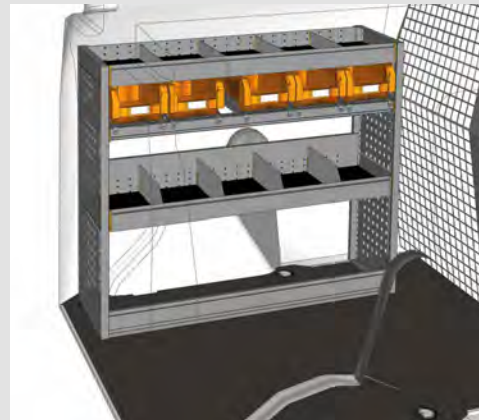

# EINSTEIGERPAKETE

Einsteigerpaket EPA

**345,- €**

Montage optional 130,- €

Abmessungen L x T x H: 1016 x 365 x 1000 mm

Einsteigerpaket EPB

**385,- €**

Montage optional 130,- €

Abmessungen L x T x H: 1225 x 365 x 1000 mm

Einsteigerpaket EPC

**455,- €**

Montage optional 130,- €

Abmessungen L x T x H: 1524 x 365 x 1000 mm

Einsteigerpaket EPD

**435,- €**

Montage optional 130,- €

Abmessungen L x T x H: 1733 x 365 x 1000 mm

Einsteigerpaket EPE

**465,- €**

Montage optional 130,- €

Abmessungen L x T x H: 2032 x 365 x 1000 mm

Für eine umfassende Beratung auch vor Ort stehen gut ausgestattete Vorführfahrzeuge bereit.

Montage optional 300,- €

Abmessungen L x T x H: 2749 x 365 x 1400 mm / 1225 x 365 x 1400 mm