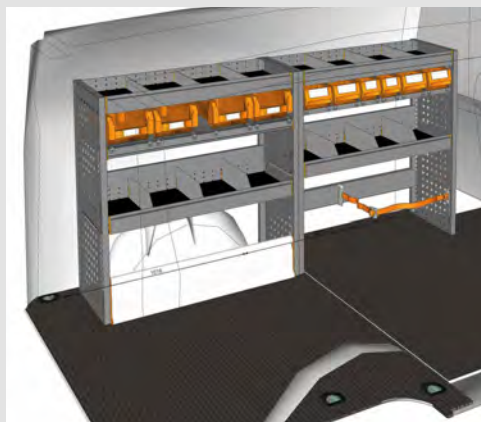

# SONDERAKTIONEN

Sonderaktion SA1

**890,- €**

Montage optional 260,- €

Abmessungen L x T x H: 1225 x 365 x 1000 mm / 717 x 365 x 900 mm

Sonderaktion SA2

**1.190,- €**

Montage optional 300,- €

Abmessungen L x T x H: 1733 x 365 x 900 mm / 1016 x 365 x 900 mm

Sonderaktion SA3

**1.250,- €**

Montage optional 300,- €

Abmessungen L x T x H: 2032 x 365 x 1000 mm / 1016 x 365 x 900 mm

Sonderaktion SA4

**1.730,- €**