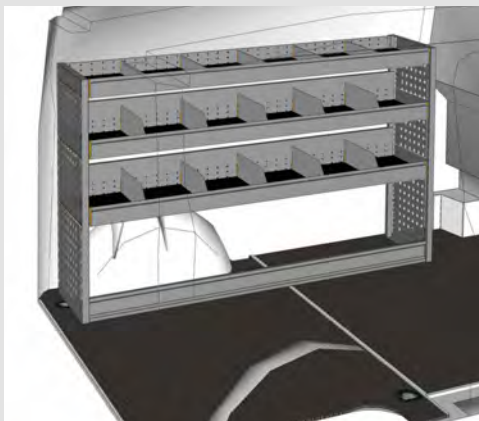

Abmessungen L x T x H: 1225 x 365 x 1000 mm

Einsteigerpaket EPC

**455,- €**

Montage optional 130,- €

Abmessungen L x T x H: 1524 x 365 x 1000 mm

Einsteigerpaket EPD

**435,- €**

Montage optional 130,- €

Abmessungen L x T x H: 1733 x 365 x 1000 mm

Einsteigerpaket EPE

**465,- €**

Montage optional 130,- €

Abmessungen L x T x H: 2032 x 365 x 1000 mm

Für eine umfassende Beratung auch vor Ort stehen gut ausgestattete Vorführfahrzeuge bereit.