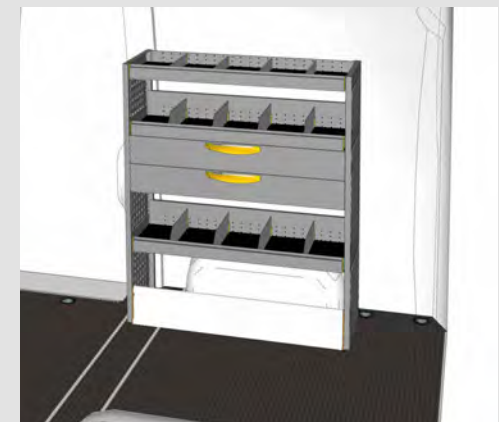

Abmessungen L x T x H: 1733 x 365 x 900 mm / 1016 x 365 x 900 mm

Sonderaktion SA3

**1.250,- €**

Montage optional 300,- €

Abmessungen L x T x H: 2032 x 365 x 1000 mm / 1016 x 365 x 900 mm

Sonderaktion SA4

**1.730,- €**