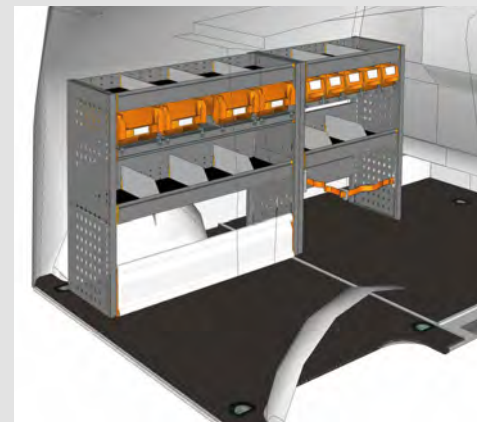

# SONDERAKTIONEN

Sonderaktion SA1

**890,- €**

Montage optional 260,- €

Abmessungen L x T x H: 1225 x 365 x 1000 mm / 717 x 365 x 900 mm

Sonderaktion SA2

**1.190,- €**

Montage optional 300,- €

Abmessungen L x T x H: 1733 x 365 x 900 mm / 1016 x 365 x 900 mm

Sonderaktion SA3

**1.250,- €**

Montage optional 300,- €

Abmessungen L x T x H: 2032 x 365 x 1000 mm / 1016 x 365 x 900 mm

Sonderaktion SA4

**1.730,- €**