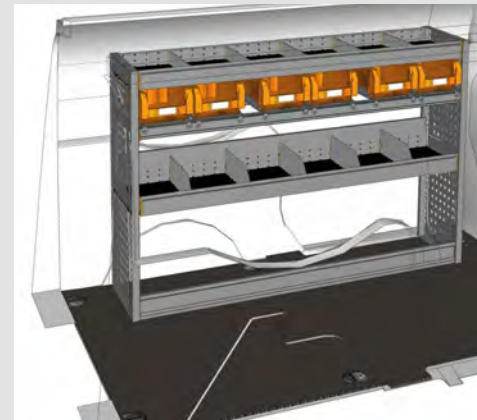

# EINSTEIGERPAKETE

Einsteigerpaket EPA

**345,- €**

Montage optional 130,- €

Abmessungen L x T x H: 1016 x 365 x 1000 mm

Einsteigerpaket EPB

**385,- €**

Montage optional 130,- €

Abmessungen L x T x H: 1225 x 365 x 1000 mm

Einsteigerpaket EPC

**455,- €**

Montage optional 130,- €

Abmessungen L x T x H: 1524 x 365 x 1000 mm

Einsteigerpaket EPD

**435,- €**

Montage optional 130,- €

Abmessungen L x T x H: 1733 x 365 x 1000 mm

Einsteigerpaket EPE

**465,- €**

Montage optional 130,- €

Abmessungen L x T x H: 2032 x 365 x 1000 mm

Für eine umfassende Beratung auch vor Ort stehen gut ausgestattete Vorführfahrzeuge bereit.