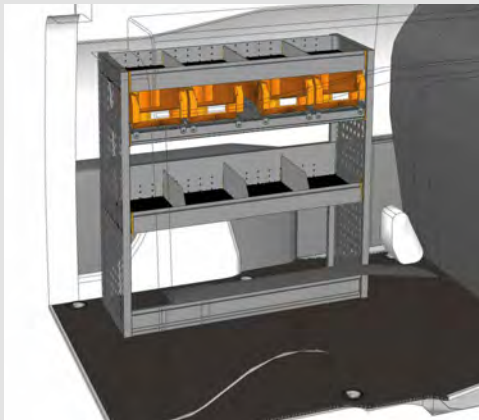

# EINSTEIGERPAKETE

Einsteigerpaket EPA

**345,- €**

Montage optional 130,- €

Abmessungen L x T x H: 1016 x 365 x 1000 mm

Einsteigerpaket EPB

**385,- €**

Montage optional 130,- €

Abmessungen L x T x H: 1225 x 365 x 1000 mm

Einsteigerpaket EPC

**455,- €**

Montage optional 130,- €

Abmessungen L x T x H: 1524 x 365 x 1000 mm

Einsteigerpaket EPD

**435,- €**

Montage optional 130,- €

Abmessungen L x T x H: 1733 x 365 x 1000 mm

Einsteigerpaket EPE

**465,- €**

Montage optional 130,- €

Abmessungen L x T x H: 2032 x 365 x 1000 mm

Für eine umfassende Beratung auch vor Ort stehen gut ausgestattete Vorführfahrzeuge bereit.

Montage optional 300,- €

Abmessungen L x T x H: 2749 x 365 x 1400 mm / 1225 x 365 x 1400 mm